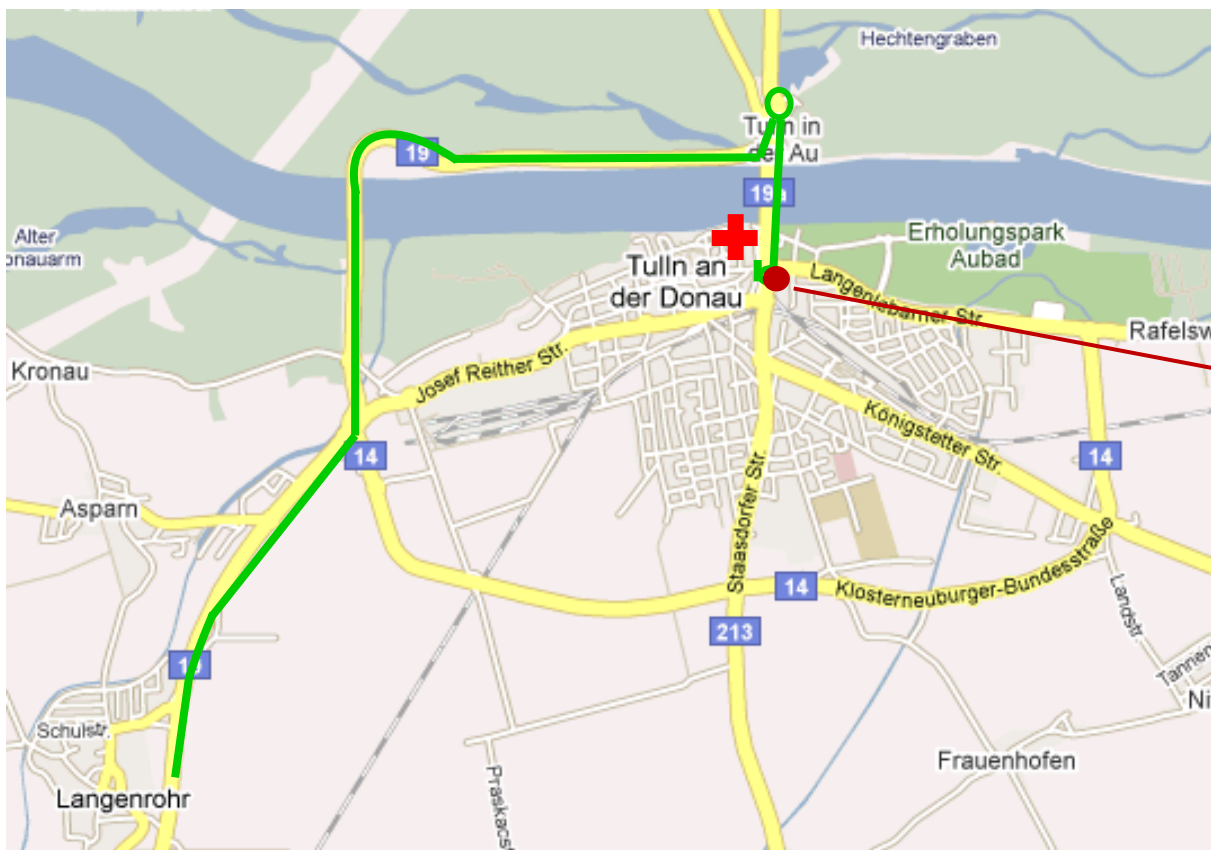

ÖSTERREICHISCHES ROTES KREUZ

NIEDERÖSTERREICH

Aus Liebe zum Menschen.

**Anreiseinformation: Schulungszentrum Tulln, Landesverband NÖ,  
Franz-Zant-Allee 3-5, 3430 Tulln**

**Richtung Wien und Krems kommend**

neuer  
Kreisverkehr

neuer  
Kreisverkehr

**Richtung St. Pölten kommend**