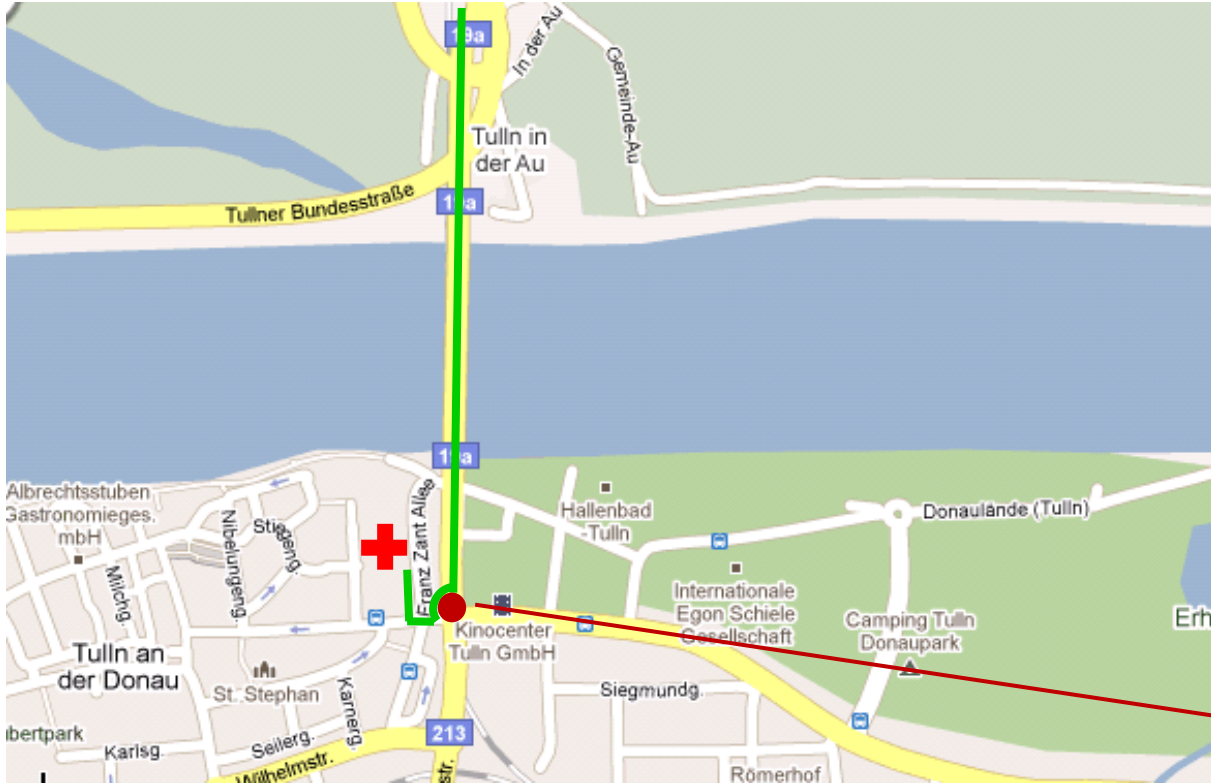

ÖSTERREICHISCHES ROTES KREUZ

NIEDERÖSTERREICH

Aus Liebe zum Menschen.

**Anreiseinformation: Schulungszentrum Tulln, Landesverband NÖ,  
Franz-Zant-Allee 3-5, 3430 Tulln**

**Richtung Wien und Krems kommend**

neuer  
Kreisverkehr

neuer  
Kreisverkehr

**Richtung St. Pölten kommend**