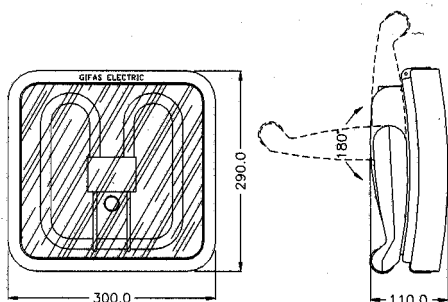

PRIMA LIGHT 38W – 230V

Ausführung:

Das gelbe Gehäuse besteht aus schlagfestem Polycarbonat, die schwarze Gummiumrandung ist als Stoß- und Schlagschutz ausgeführt. Der Traggriff dient als Stütze, der durch Einrasten die Leuchte in die gewünschte Position bringt. Die Lampenabdeckung aus Makrolon ist schlag- und stoßfest und schließt das Gehäuse wasser- und staubdicht ab. Gravur auf der Rückseite

Belegung:

10m Thermoflex 3 x 1,5 qmm mit
Schukostecker angespritzt 16A 230V
Schukosteckdose 16A 230V
Leuchtmittel: 2D-Kompaktleuchtmittel 38W
Schutzart: IP 44
Schutzklasse: I

HINWEIS

Auf Grund der geringen Schutzart IP 44 ist diese Lampe nur in Feuchträumen oder als Zeltinnenbeleuchtung zu verwenden.