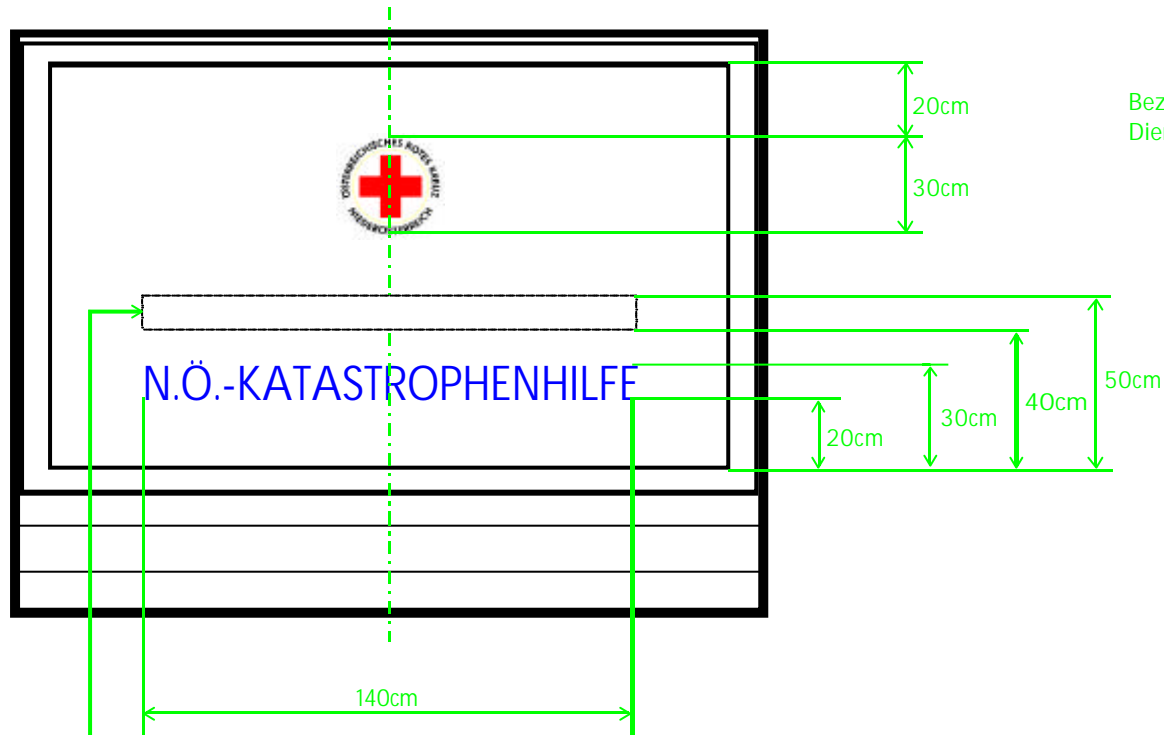

# Kennzeichnung KHD- Anhänger NÖ

## Seitenansicht

Raum für Zusatzbezeichnungen  
Erlaubt: MOBILEBELEUCHTUNG  
GROSSUNFALLSET  
MEGUS  
VERSORGUNG

Alle Schriften blau-reflektierend  
Höhe 10cm/ÖRK Medium

## Ansicht Hinten

Bezirks od.  
Dienststellenkennung

Bezirks od. Dienststellenkennung:  
Farbe: blau-reflektierend  
Höhe: 8cm  
z.B. 14X für Bezirk Mödling