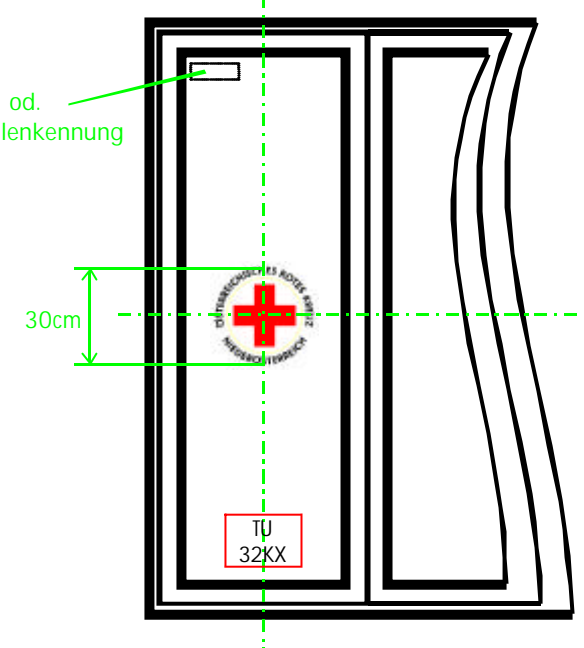

## Seitenansicht

Raum für Zusatzbezeichnungen  
Erlaubt: MOBILEBELEUCHTUNG  
GROSSUNFALLSET  
MEGUS  
VERSORGUNG

Alle Schriften blau-reflektierend  
Höhe 10cm/ÖRK Medium

## Ansicht Hinten

Bezirks od.  
Dienststellenkennung

Bezirks od. Dienststellenkennung:  
Farbe: blau-reflektierend  
Höhe: 8cm  
z.B. 14X für Bezirk Mödling