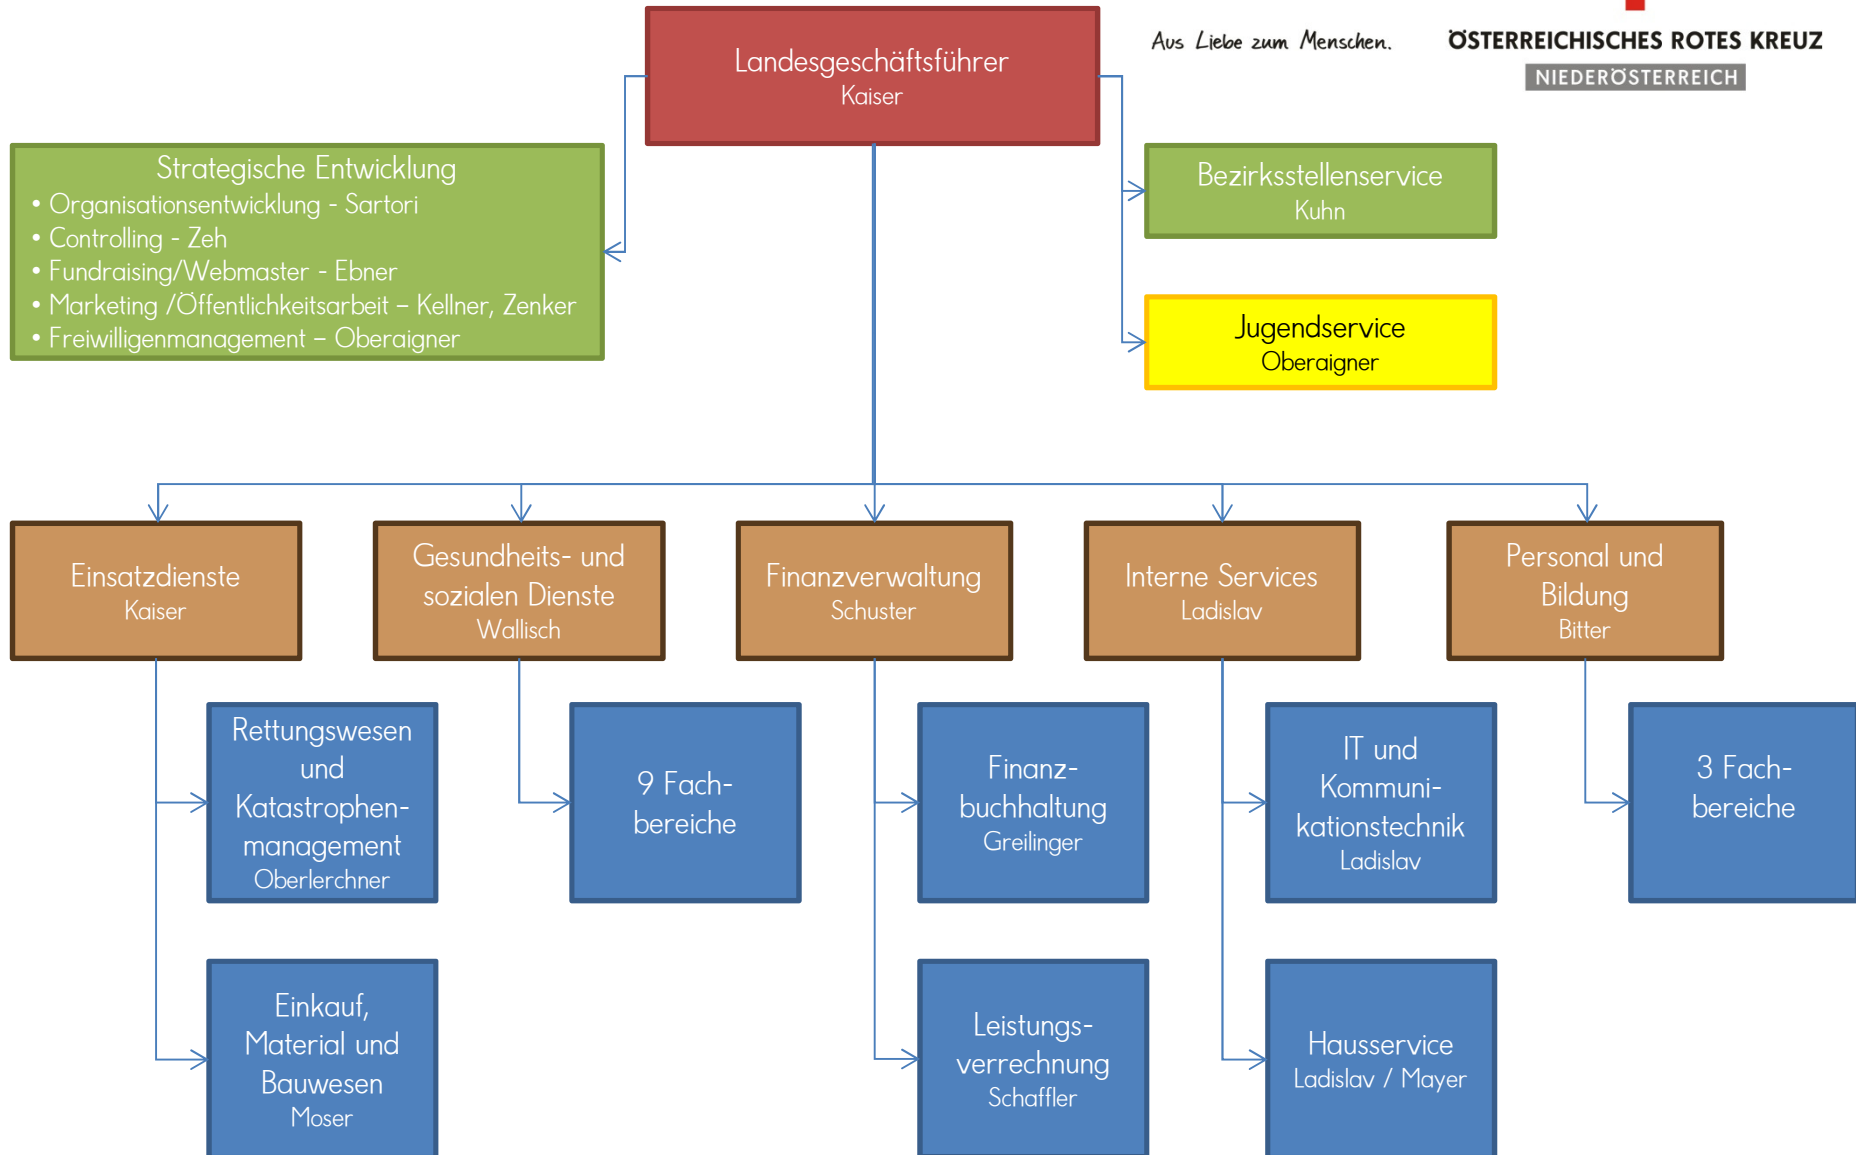

Aus Liebe zum Menschen.

ÖSTERREICHISCHES ROTES KREUZ

NIEDERÖSTERREICH

Stand: 01.01.2012

Gemeinsame Servicestelle mit JRK

Geschäftsführung

Bereich

Abteilung

Stabsstelle