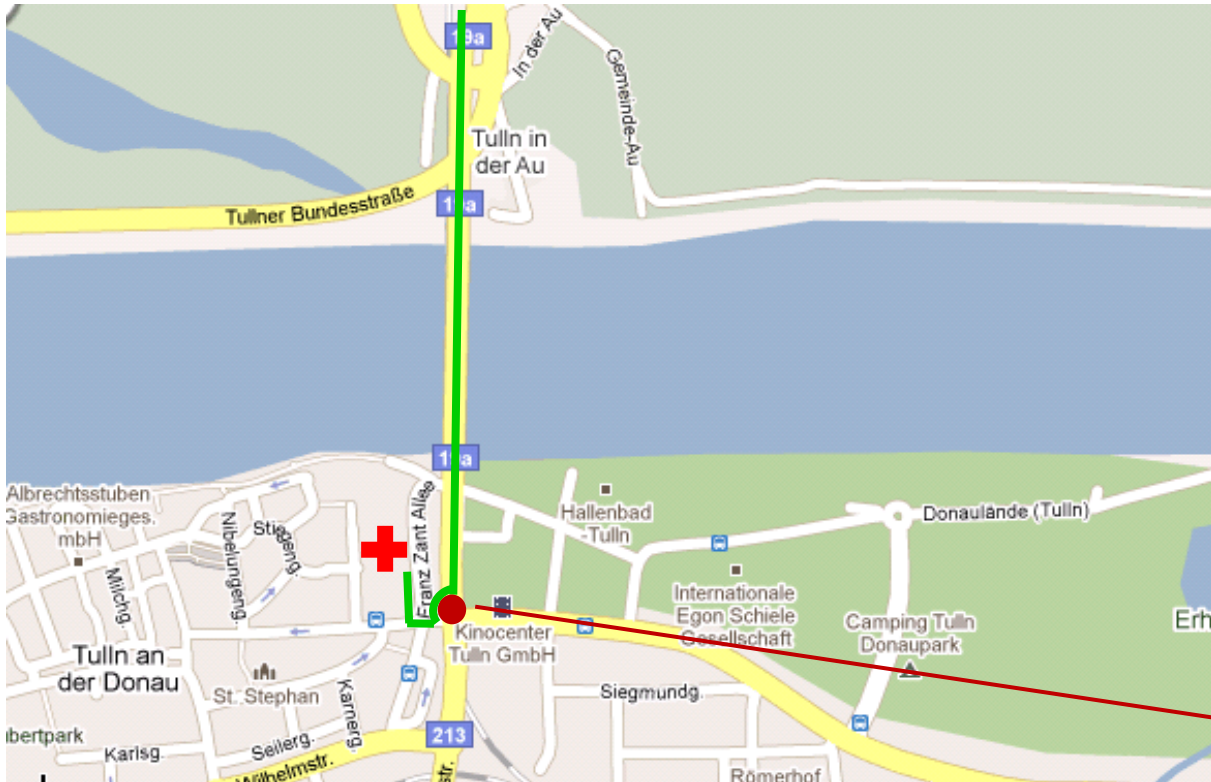

ÖSTERREICHISCHES ROTES KREUZ

NIEDERÖSTERREICH

Aus Liebe zum Menschen.

Anreiseinformation: Schulungszentrum Tulln, Landesverband NÖ,
Franz-Zant-Allee 3-5, 3430 Tulln

Richtung Wien und Krems kommend

neuer
Kreisverkehr

neuer
Kreisverkehr

Richtung St. Pölten kommend