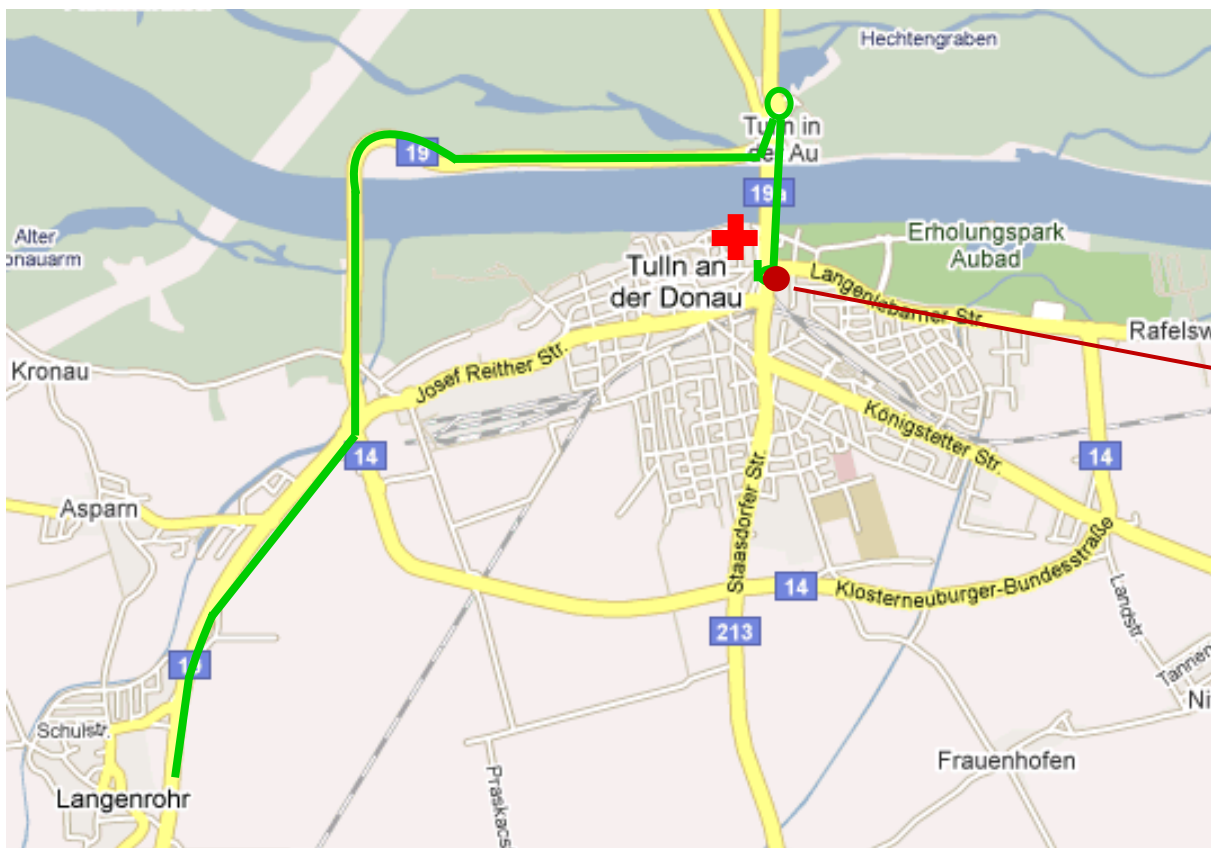

ÖSTERREICHISCHES ROTES KREUZ

NIEDERÖSTERREICH

Aus Liebe zum Menschen.

Anreiseinformation: Schulungszentrum Tulln, Landesverband NÖ,
Franz-Zant-Allee 3-5, 3430 Tulln

Richtung Wien und Krems kommend

neuer
Kreisverkehr

neuer
Kreisverkehr

Richtung St. Pölten kommend