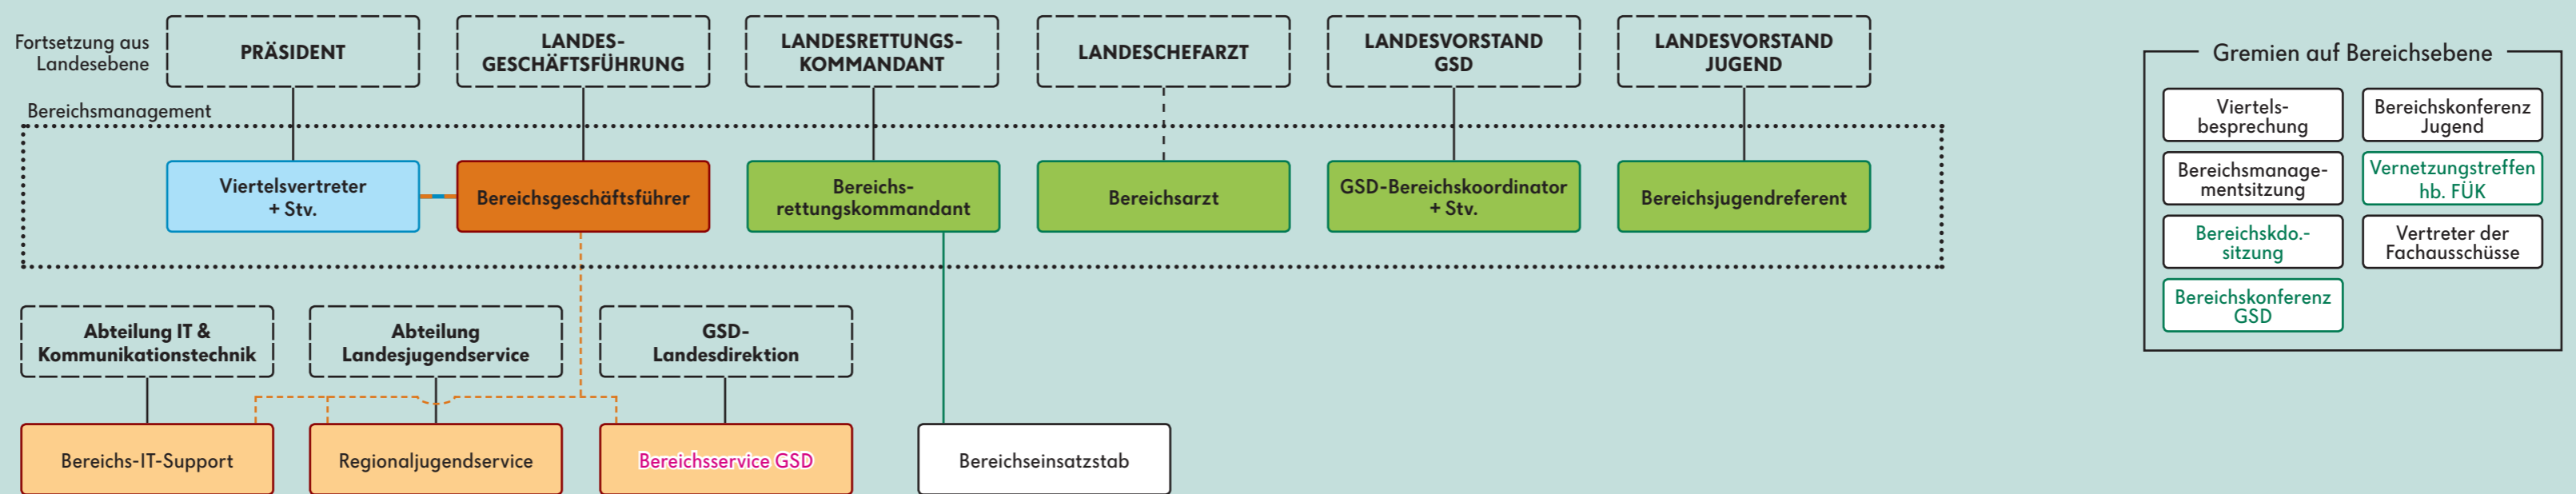

GESAMTORGANIGRAMM LANDESVERBAND NÖ

LANDESEBENE

BEREICHSEBENE

BEZIRKSEBENE

BEZIRKSSTELLENEBENE

LEGENDE

Beispiel	Bedeutung	Beispiel	Bedeutung	Beispiel	Bedeutung	Beispiel	Bedeutung
Präsident	Gewählte Funktionäre	FACHBEREICHSLEITER Rettungsdienst	Bestellte/Ernannte Funktionsträger auf Bezirks- und Bezirksstellenebene	RKNÖ Handel und Service GmbH	Gesellschaften	ABTEILUNG Informationssicherheit	vielleicht Text m. weißer Kontur -> in Planung
Referenten des LV	Bestellte/Ernannte Funktionsträger auf Landes- und Bereichsebene	Wahlkomitee	Gewähltes Gremium	DIENSTSTELLE Kinderkrippe Tulln	Dienststellen der LVZ	MASSSTELLE Ombudsstelle	
Leiter Geschäftsbereich 1	Geschäftsführungen	Landesvorstand GSD	Bestelltes/Ernanntes Gremium	BEREICHSMANAGEMENT Weinviertel	Fortsetzungen auf/von anderer Ebene		
ABTEILUNG Finanzen	Abteilungen, Stabsstellen, Fachbereiche, Sekretariat und Servicestellen in der LVZ und auf Bereichsebene	Viertelsbesprechung	Gemischtes Gremium	GSD-Landesdirektionsbereich 1	Direktionen		

Aus Liebe zum Menschen.