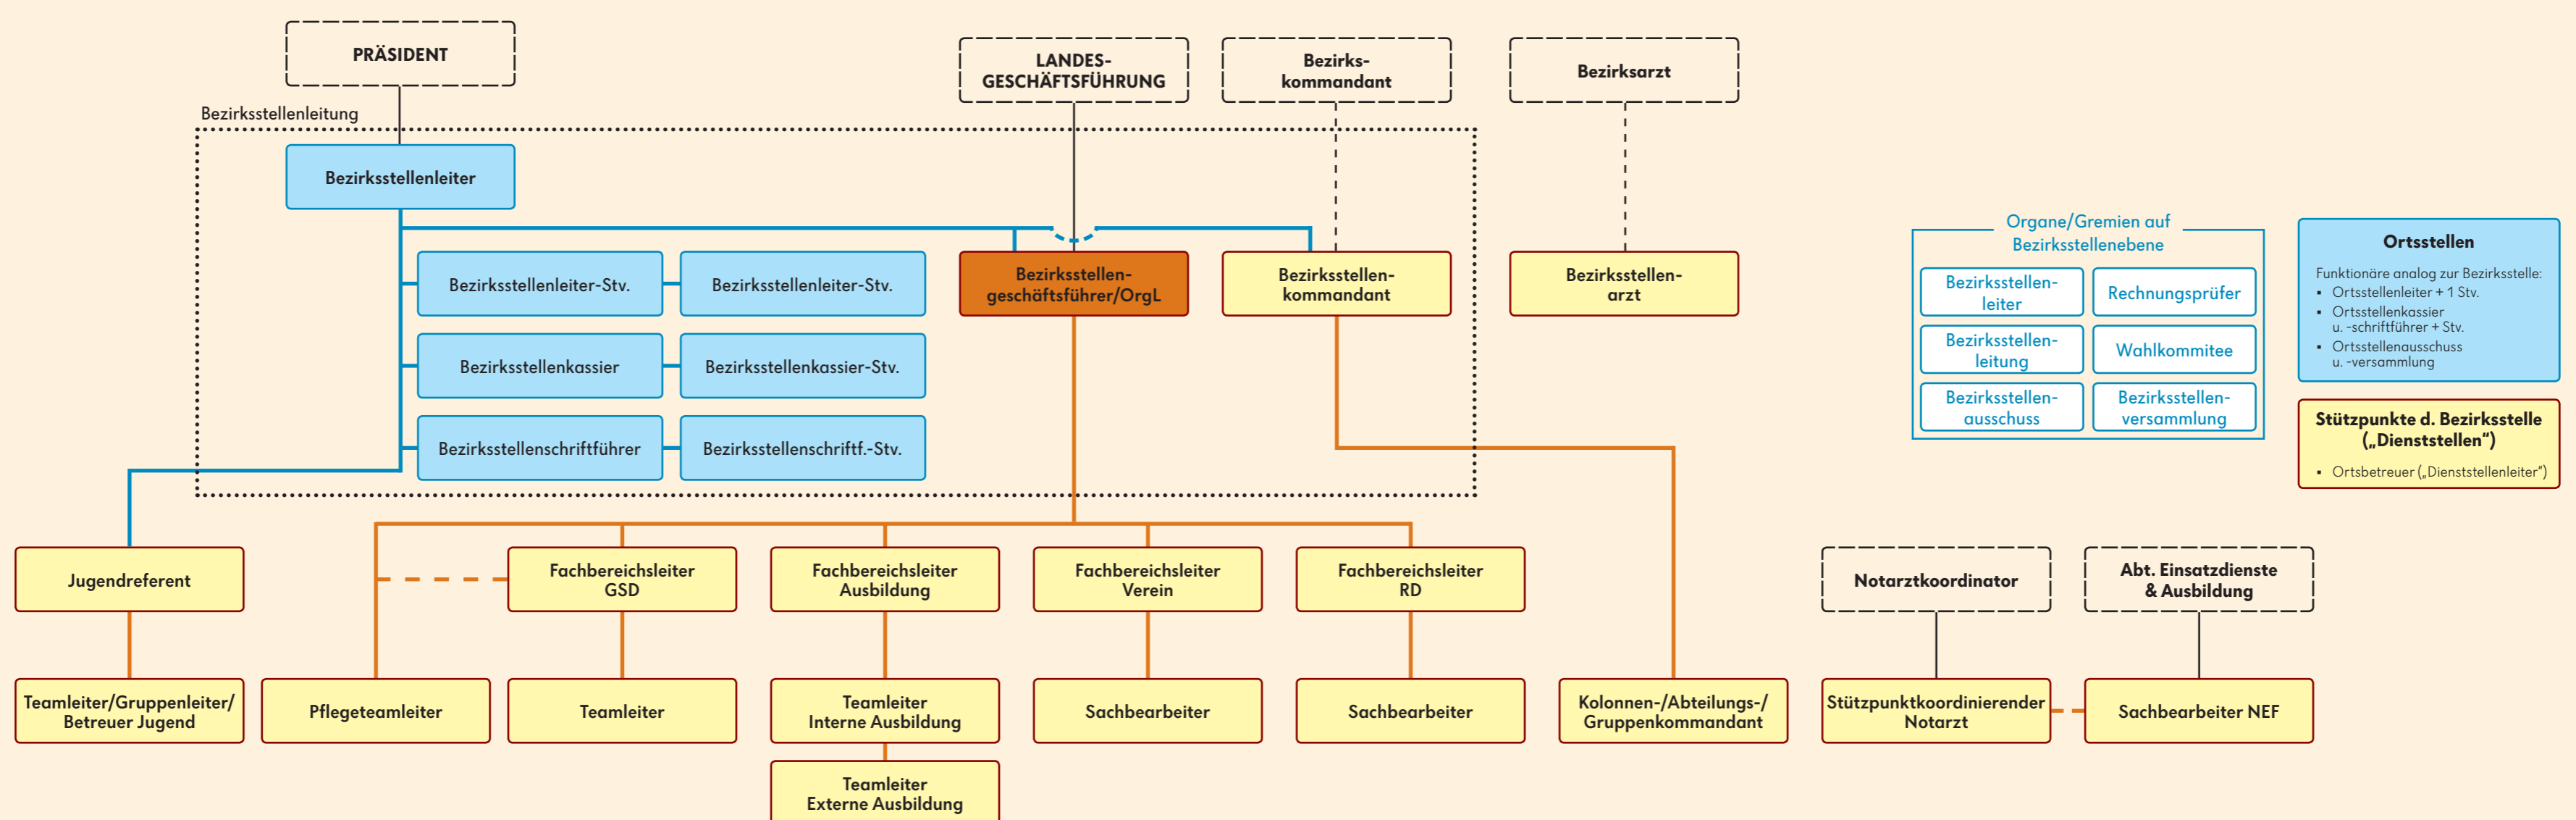

GESAMTORGANIGRAMM LANDESVERBAND NÖ

LANDESEBENE

BEREICHSEBENE

BEZIRKSEBENE

BEZIRKSSTELLENEBENE

LEGENDE

Beispiel	Bedeutung	Beispiel	Bedeutung	Beispiel	Bedeutung	Beispiel	Bedeutung
Präsident	Gewählte Funktionäre	FACHBEREICHSLEITER Rettungsdienst	Bestellte/Ernannte Funktionsträger auf Bezirks- und Bezirksstellenebene	RKNÖ Handel und Service GmbH	Gesellschaften	ABTEILUNG Informationssicherheit	vielleicht Text m. weißer Kontur -> in Planung
Referenten des LV	Bestellte/Ernannte Funktionsträger auf Landes- und Bereichsebene	Wahlkomitee	Gewähltes Gremium	DIENSTSTELLE Kinderkrippe Tulln	Dienststellen der LVZ	MASSSTELLE Ombudsstelle	
Leiter Geschäftsbereich 1	Geschäftsführungen	Landesvorstand GSD	Bestelltes/Ernanntes Gremium	BEREICHSMANAGEMENT Weinviertel	Fortsetzungen auf/von anderer Ebene		
ABTEILUNG Finanzen	Abteilungen, Stabsstellen, Fachbereiche, Sekretariat und Servicestellen in der LVZ und auf Bereichsebene	Viertelsbesprechung	Gemischtes Gremium	GSD-Landesdirektionsbereich 1	Direktionen		