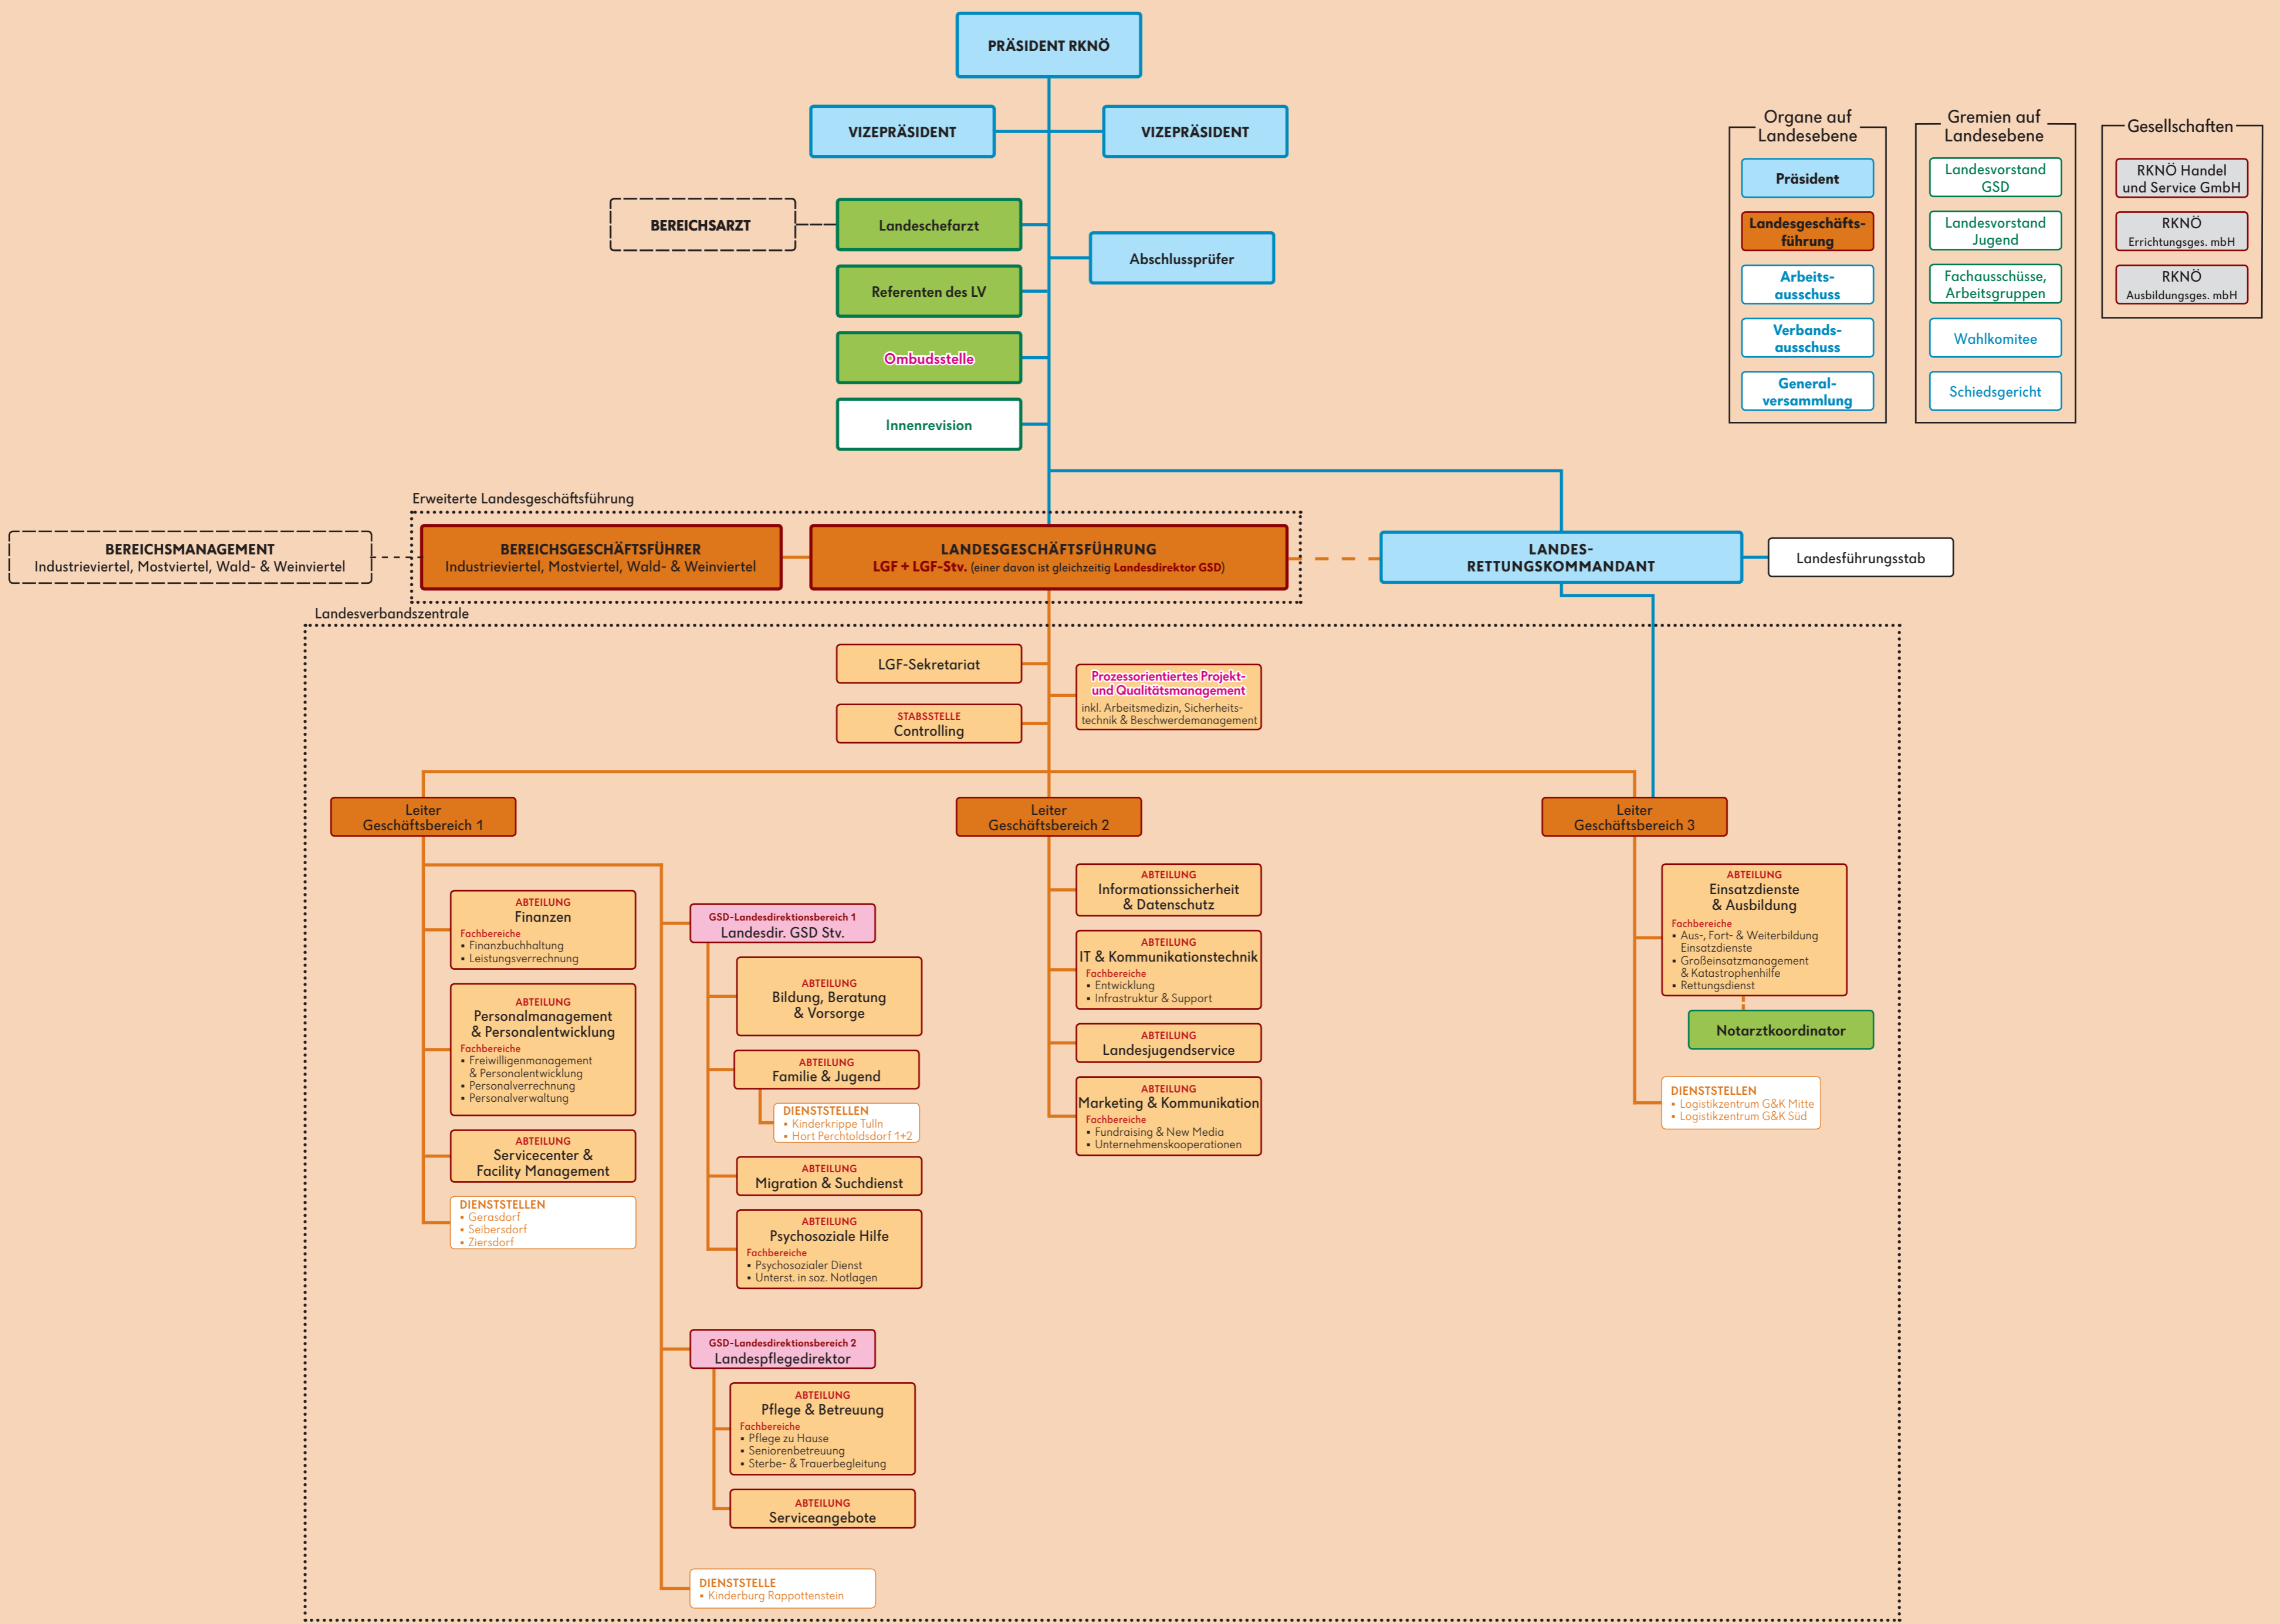

GESAMTORGANIGRAMM LANDESVERBAND NÖ

LANDESEBENE

BEREICHSEBENE

BEZIRKSEBENE

BEZIRKSSTELLENEBENE

LEGENDE

Beispiel	Bedeutung	Beispiel	Bedeutung	Beispiel	Bedeutung	Beispiel	Bedeutung
Präsident	Gewählte Funktionäre	FACHBEREICHSLEITER Rettungsdienst	Bestellte/Ernannte Funktionsträger auf Bezirks- und Bezirksstellenebene	RKNÖ Handel und Service GmbH	Gesellschaften	ABTEILUNG Informationssicherheit	vielleicht Text m. weißer Kontur -> in Planung
Referenten des LV	Bestellte/Ernannte Funktionsträger auf Landes- und Bereichsebene	Wahlkomitee	Gewähltes Gremium	DIENSTSTELLE Kinderkrippe Tulln	Dienststellen der LVZ	MASSSTELLE Ombudsstelle	
Leiter Geschäftsbereich 1	Geschäftsführungen	Landesvorstand GSD	Bestelltes/Ernanntes Gremium	BEREICHSMANAGEMENT Weinviertel	Fortsetzungen auf/von anderer Ebene		
ABTEILUNG Finanzen	Abteilungen, Stabsstellen, Fachbereiche, Sekretariat und Servicestellen in der LVZ und auf Bereichsebene	Viertelsbesprechung	Gemischtes Gremium	GSD-Landesdirektionsbereich 1	Direktionen		

Aus Liebe zum Menschen.