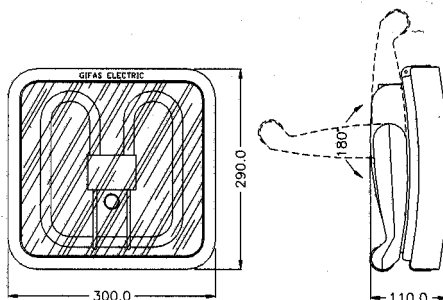

PRIMA LIGHT 38W – 230V

Ausführung:

Das gelbe Gehäuse besteht aus schlagfestem Polycarbonat, die schwarze Gummiumrandung ist als Stoß- und Schlagschutz ausgeführt. Der Traggriff dient als Stütze, der durch Einrasten die Leuchte in die gewünschte Position bringt. Die Lampenabdeckung aus Makrolon ist schlag- und stoßfest und schließt das Gehäuse wasser- und staubdicht ab.
Gravur auf der Rückseite

Belegung:

10m Thermoflex 3 x 1,5 qmm mit
Schukostecker angespritzt 16A 230V
Schukosteckdose 16A 230V
Leuchtmittel: 2D-Kompaktleuchtmittel 38W
Schutzart: IP 44
Schutzklasse: I

HINWEIS

Auf Grund der geringen Schutzart IP 44 ist diese Lampe nur in Feuchträumen oder als Zeltinnenbeleuchtung zu verwenden.