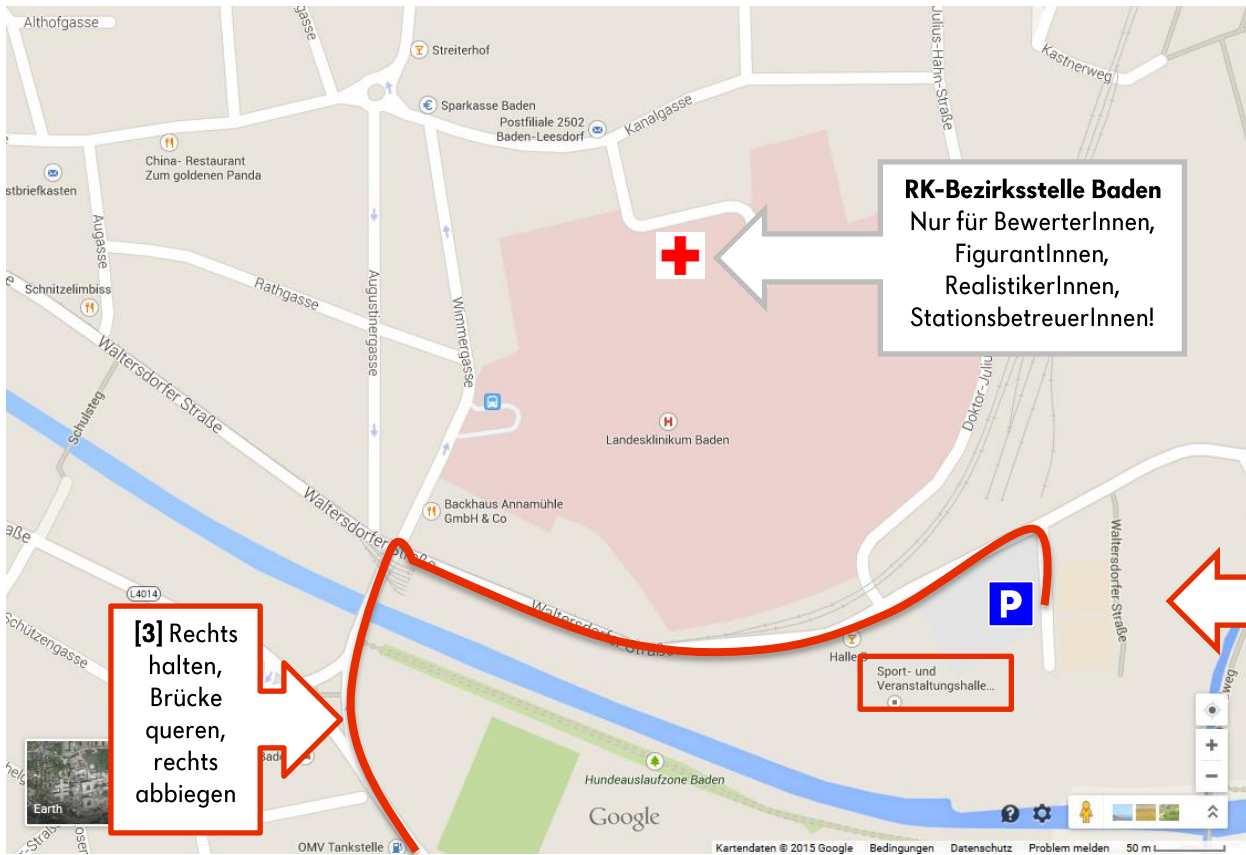

ERSTE HILFE- UND HELFI- LANDESBEWERB 2015

BADEN BEI WIEN

ANFAHRTSPLAN

Aus Liebe zum Menschen.

ÖSTERREICHISCHES ROTES KREUZ

NIEDERÖSTERREICH

ANFAHRTSPLAN ÜBERSICHT

Aus Liebe zum Menschen.

ÖSTERREICHISCHES ROTES KREUZ

NIEDERÖSTERREICH

ANFAHRTSPLAN DETAIL

Aus Liebe zum Menschen.

ÖSTERREICHISCHES ROTES KREUZ

NIEDERÖSTERREICH

EINFAHRT PARKDECK

GRATIS

LIMITS BEACHTEN!

Aus Liebe zum Menschen.

ÖSTERREICHISCHES ROTES KREUZ

NIEDERÖSTERREICH

BUSPARKPLATZ FREI HALTEN – PARKDECK BENUTZEN!

Aus Liebe zum Menschen.