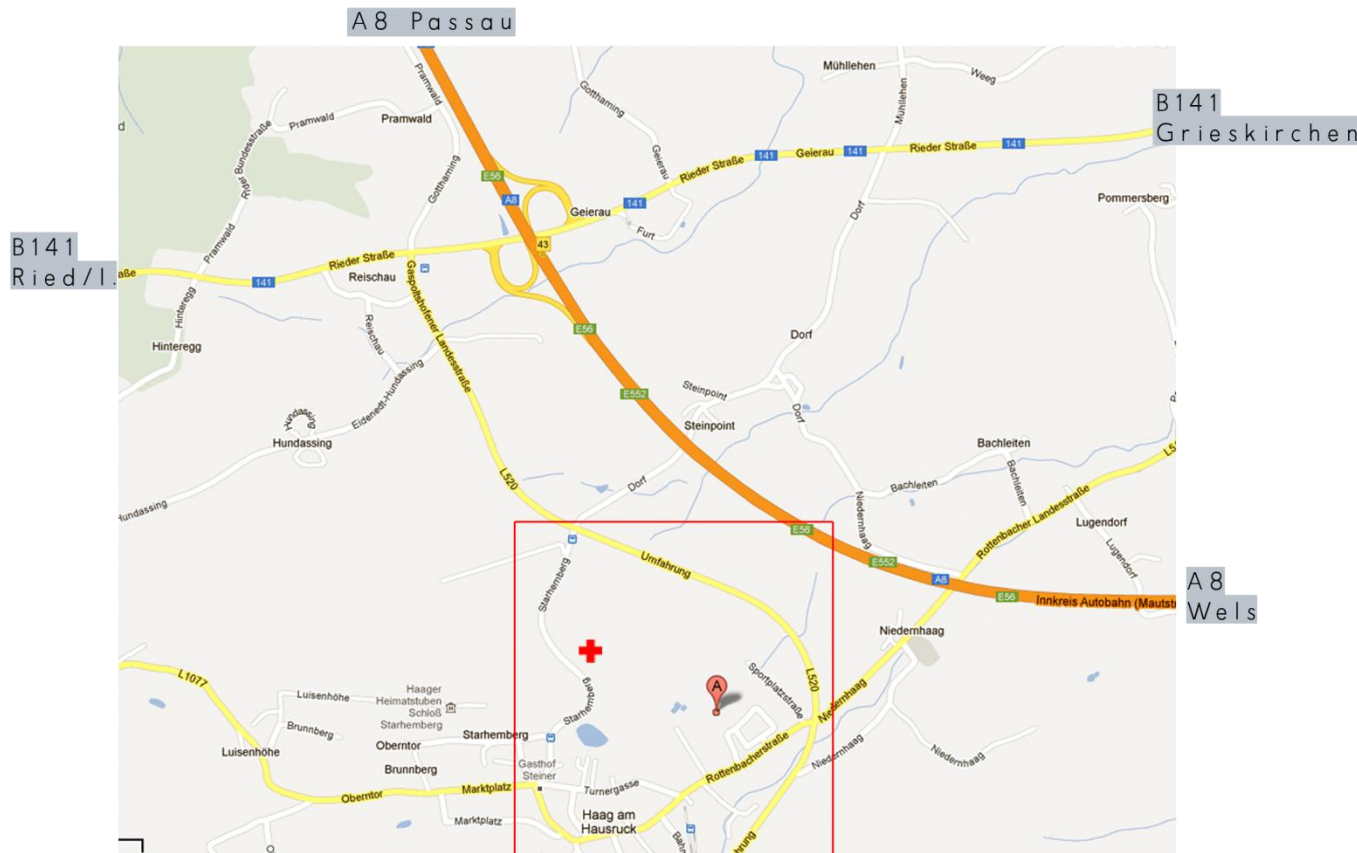

Anfahrtsplan

**SANITÄTS
HILFE**
BEWERB IN BRONZE
05.05.12  MARKTGEMEINDE
HAAG/HAUSRUCK

Aus Liebe zum Menschen.

Autobahn A8
Abfahrt Haag/H., danach auf
B141 Richtung Ried/I.

Kreuzung Reischau (Autohaus
Lang) Richtung Haag.
Straße folgen, bei zweiter
Kreuzung rechts abbiegen.